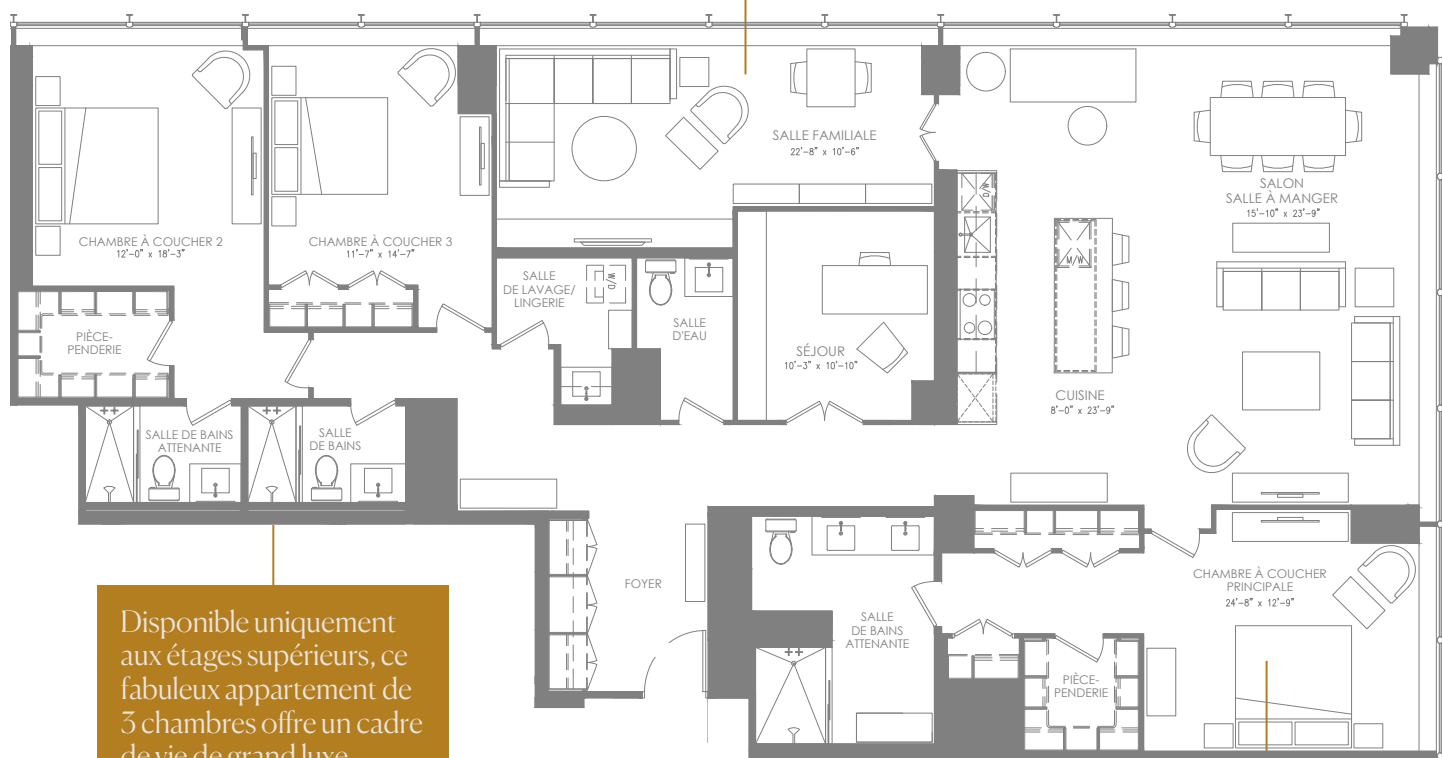

3 CHAMBRES, SÉJOUR ET SALLE FAMILIALE,
3 SALLES DE BAINS ET SALLE D'EAU
2 444 PC.

Grande salle
familiale située à
l'écart de l'espace
de vie principal

Vues imprenables sur le mont Royal
à partir de la cuisine, de la salle à
manger et du salon; un espace
spectaculaire pour recevoir

Disponible uniquement
aux étages supérieurs, ce
fabuleux appartement de
3 chambres offre un cadre
de vie de grand luxe

Chambre principale avec
salle de bains attenante et
grand espace de rangement
équipé de modules
sur mesure