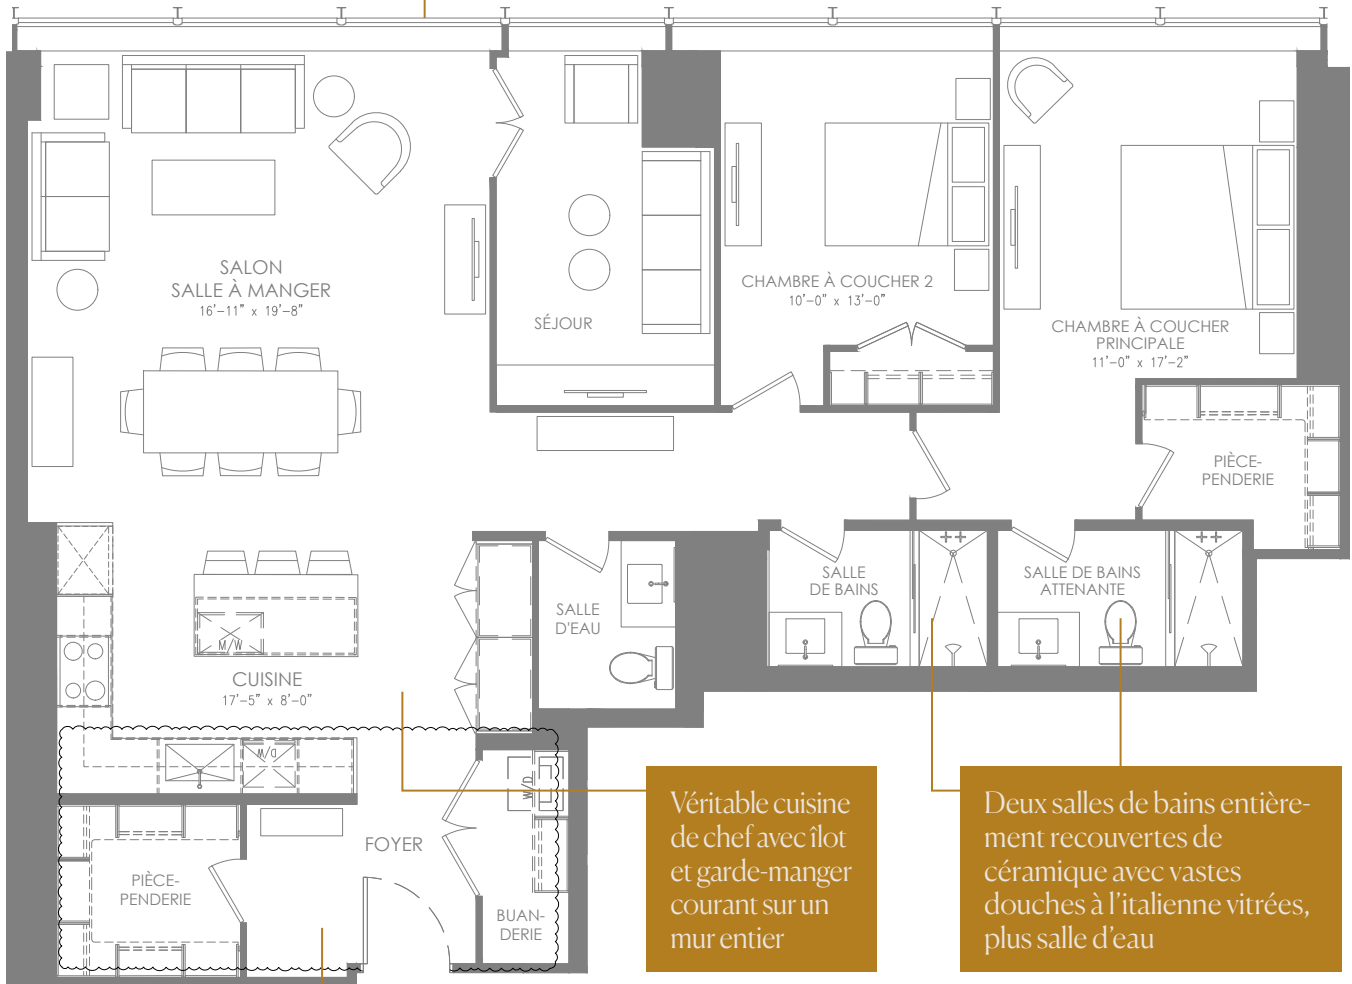

Disponible en configurations offrant des vues imprenables vers l'ouest sur le quartier historique du Mille carré doré ou vers l'est sur le campus de l'université McGill

Hall d'entrée spectaculaire disposant d'un vaste placard de type walk-in